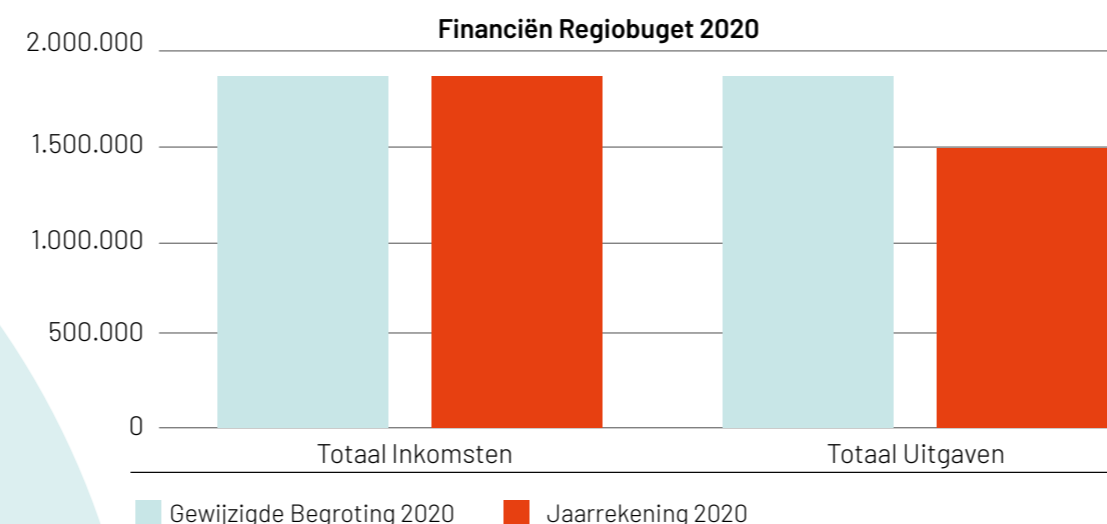

LEEFOMGEVING

- ✓ **Uitvoering onderzoek**
  [Toekomstbestendige Bedrijventerreinen](#)
- ✓ **Fase 1 van de Verstedelijkingsstrategie en het MIRT onderzoek is opgeleverd**
- ✓ **Plan van Doorpakken opgesteld voor Regio Zwolle als voorlopig [NOVI](#)-gebied**

LEES MEER

ENERGIE

- ✓ **Verkenning afgerond** naar toegevoegde waarde opgave Energie
- ✓ In 2021 volgt **actiegerichte en flexibele werkagenda**

LEES MEER

BEREIKBAARHEID

- ✓ **Vaststelling Regionale [Bereikbaarheidsambitie](#)**
- ✓ **Vaststelling MIRT-onderzoek A28**
- ✓ **Opwaardering van de N35**

LEES MEER

ECONOMIE

- ✓ **Start regionale aanpak [Samen uit de Crisis](#);**
  - [Ondernemerspeiling](#) om zicht te krijgen op impact corona
  - [Regio Zwolle Brigade](#) in samenwerking met Kennispoort Regio Zwolle en Werkgeversservicepunt
  - [Ondernemersteam](#)
- ✓ **Invulling aan onderwerpen uit de economische agenda**, o.a. door [Kennispoort Regio Zwolle](#)
- ✓ **Start [MoveDigi](#)**: digitale werkplaats voor het MKB

LEES MEER

MENSELIJK KAPITAAL (HCA)

- ✓ **Versnelling HCA** door Rijksbijdrage in het kader van Regio Deal
- ✓ **Negen sectortafels werkten aan de versterking van de werkgelegenheid**, aansluiting onderwijs en arbeidsmarkt.
- ✓ **Aanmelding 1000 inwoners**. Toekenning 219 scholingsvouchers
- ✓ **350.000 mensen bereikt** met onze communicatie, onder andere door [upgradejezelfregiozwolle.nl](#)

LEES MEER

[Download jaarverslag >](#)

- ✓ **Benieuwd wat we in 2021 doen?**
  Bekijk dan de [begroting voor 2021](#)

COMMUNICATIE- MIDDELEN

200 tweets (gem. 5x retweet)
bereik: 3200 volgers

120 berichten (gem. 2x gedeeld)
bereik: 4300 volgers (+400%)

7x verschenen (gem. 8 nieuwsberichten)
bereik nieuwsbrief: 1200 abonnees (+10%)

12 Persberichten

YouTube kanaal

Unieke glossy Regio Deal Regio Zwolle

Enkele bijeenkomsten uitgelicht

- **Februari:** Toekenning [Regio Deal](#)
- **Maart:** Regio Zwolle dag ([fysiek](#))
- **Juli:** Regio Zwolle als voorlopig [NOVI-gebied](#)
- **September:** Prinsjesdagcongres 2020: lancering [nieuwe video](#) regio
- **November:** Regio Zwolle dag ([hybride](#))
- **December:** [Regio Zwolle Congres](#) + [Regio Zwolle Monitor 2020](#)

Regio Zwolle Bureau

	2019	2020
Totaal FTE	6	7,9
Aantal personen	9	11

[Bekijk onze website >](#)